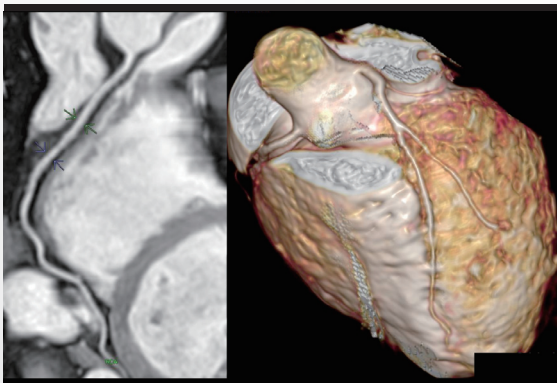

Vantage Titan 3T Saturn による臨床最前線

2015年**9月11日**(金) | 東京ドームホテル
 第3会場
 12:10～13:00 | 天空（ノース）

座長

杏林大学医学部 放射線医学教室

似鳥 俊明 先生

演者
1

躯幹部での臨床応用

杏林大学医学部 放射線医学教室

横山 健一 先生

演者
2

神経放射線領域での
臨床応用

東京通信病院 放射線科

土屋 一洋 先生

- ランチョンセミナーはチケット制です。
- ランチョンセミナーチケット配布所(総合受付付近)にて、下記時間の通り配布予定です。先着順にて受付、無くなり次第終了いたします。
 【配布時間】9月11日(金) 7:00～11:00